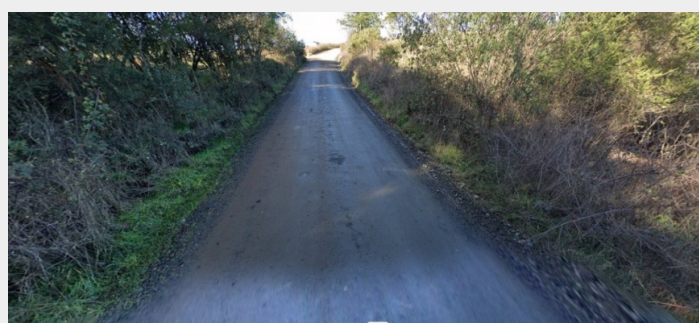

Código: 402

SE VENDE PARCELA SECTOR RIACHUELO

RIACHUELO -RIO NEGRO

Río Negro. X Región de Los Lagos.

\$ 35.000.000.-

Venta de Parcela

Disponible

16 de Junio del 2026

Venta de Parcela

Terreno / Construido: 5.000 / 0 M2

Dormitorios: 1

Baños: 1

Estacionamientos: 2

PARCELA CUENTA CON CABAÑA DE 1 PISO CON BAÑO Y DORMITORIO, LIVING-COMEDOR, COCINA ESTILO AMERICANO, BOSQUE NATIVO, FACTIBILIDAD DE ELECTRICIDAD CON SAESA, UBICADO A UNOS 35 KM DE OSORNO APROXIMADAMENTE.